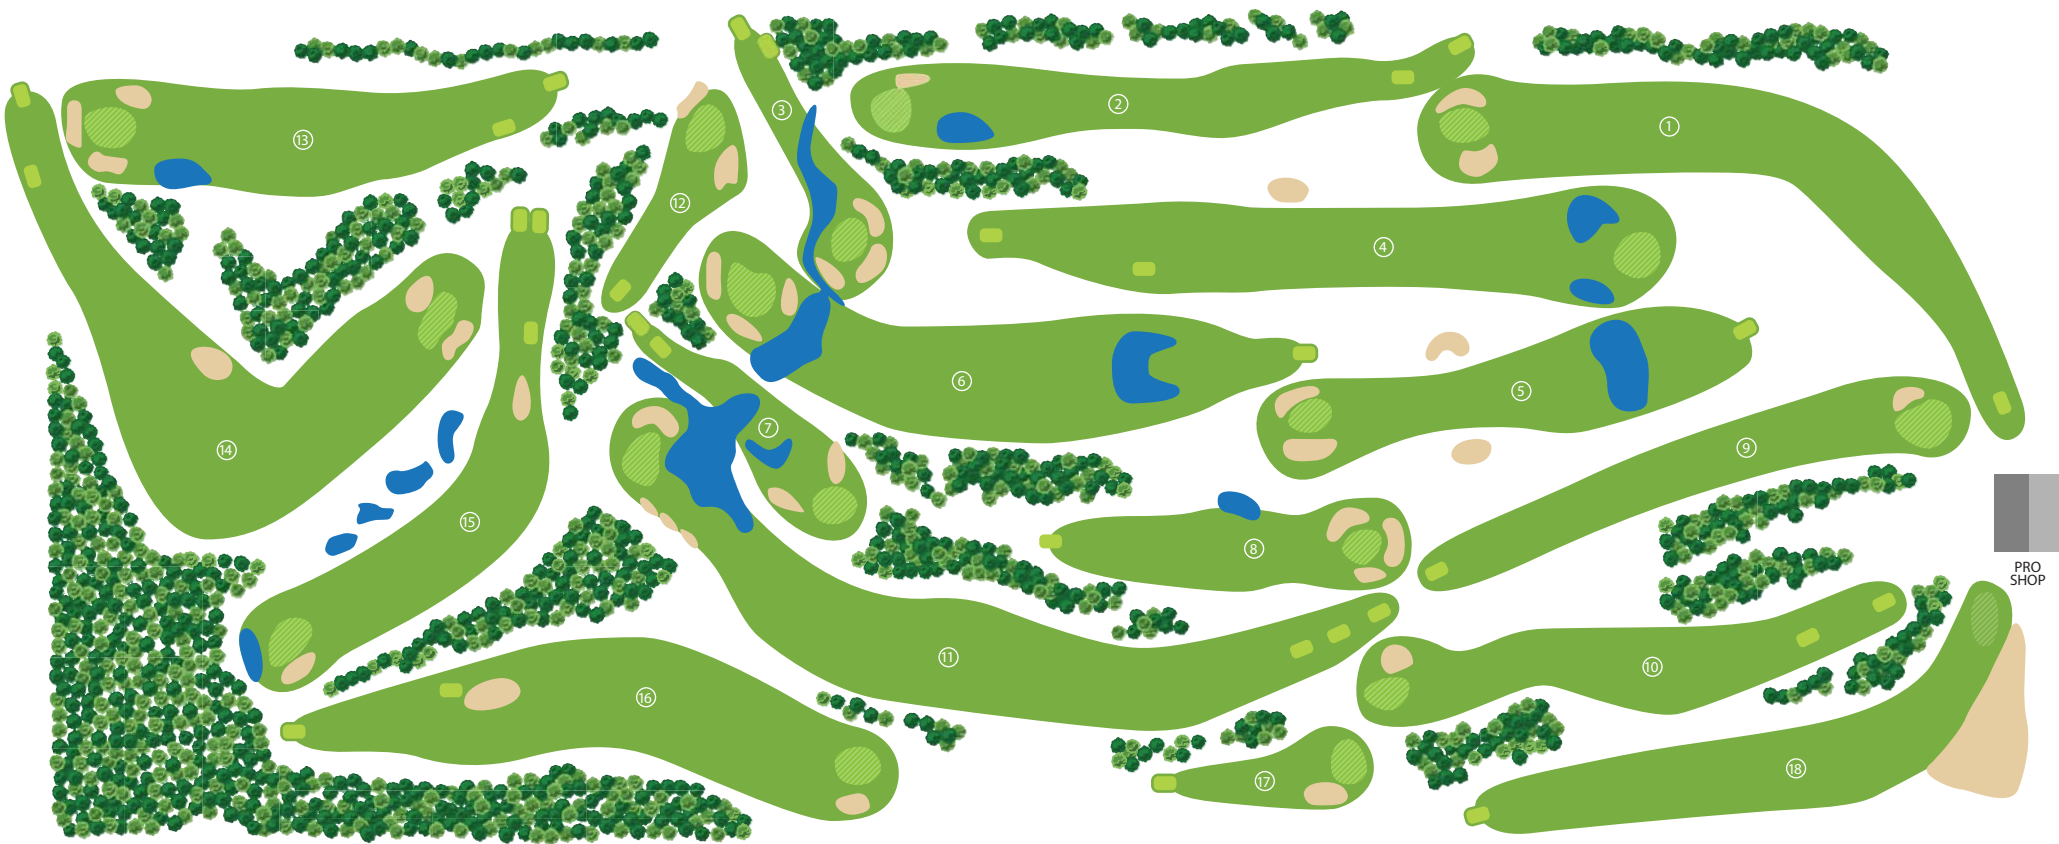

Parcours Venise

6820 vgs – Normale 72